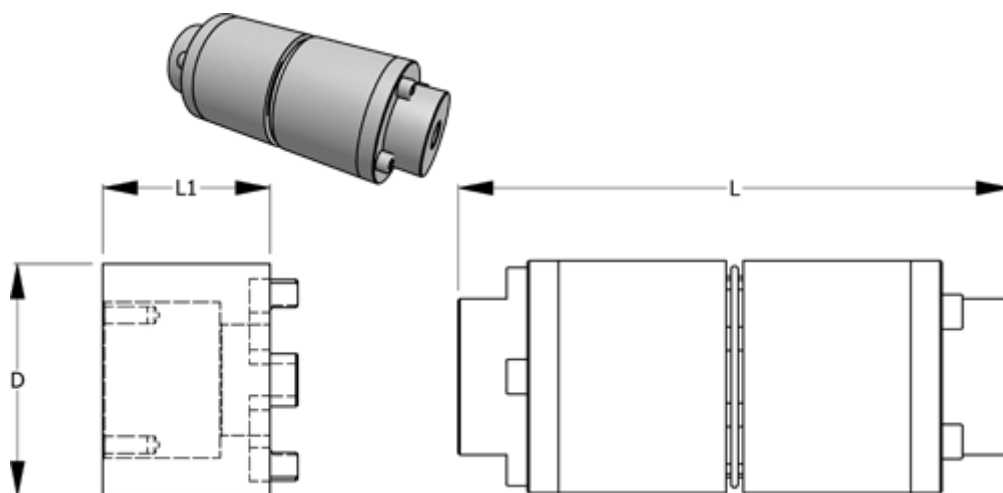

Varenummer: 3301214114

Beskrivelse: Normex Mellemstykke 114 for type H str. 214
længde 90 mm

Mål

D = 214

L = 400

L1 = 90